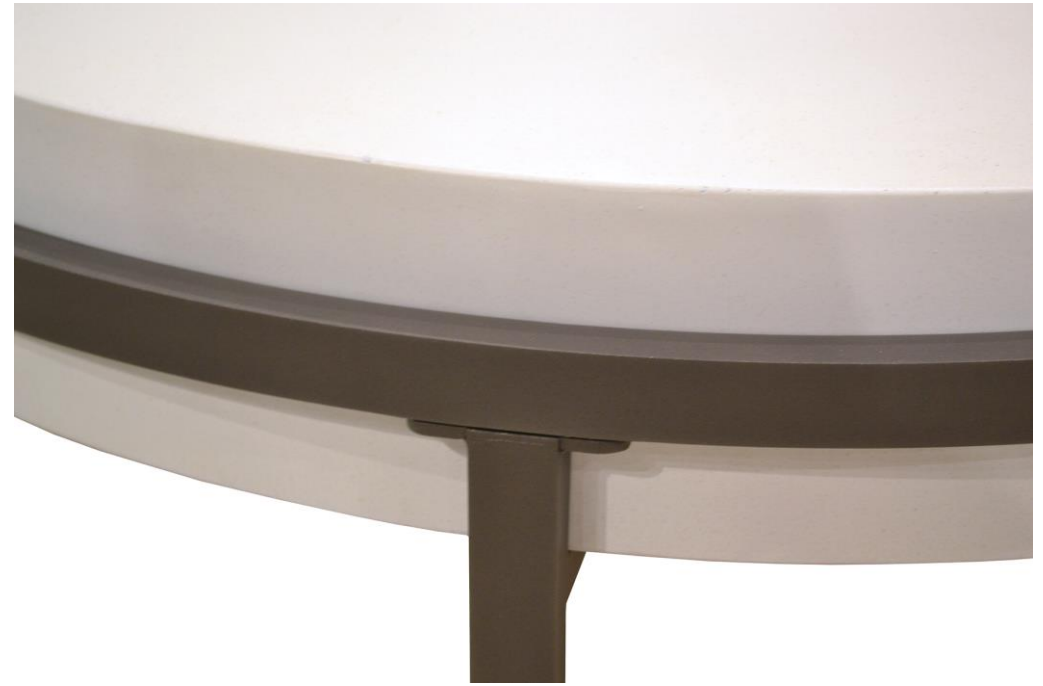

Riviera Bar Cart

LLOYD FLANDERS

Cascade Porch Swing

MODE PATIO LIVING

The Ultimate
Console Table

PLANK & HIDE

La Belle Coffee Table

PLANK & HIDE